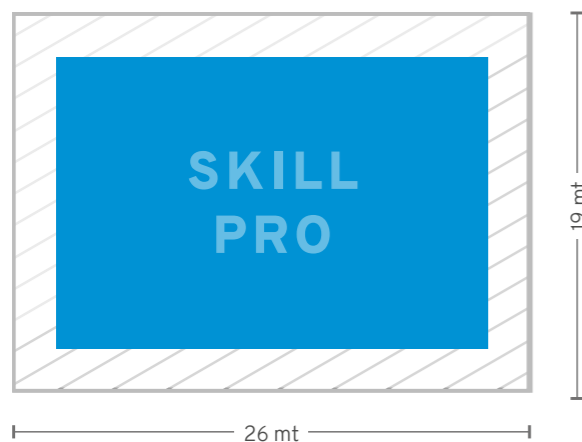

SKILL PRO

È la versione più impegnativa. Le strutture si fanno più strette per un percorso avvincente e tecnico. E' pensato per stimolare la precisione di guida e l'equilibrio.

Grazie a Skill Pro i bikers più esperti potranno progredire nella tecnica di guida al meglio le proprie abilità pronti per affrontare i percorsi in ambiente naturale.

It is the most demanding version. The structures become narrower for an exciting and technical path. It is thought out to stimulate driving precision and balance.

Thanks to Skill Pro, the most experienced bikers will be able to progress in the driving technique to better your own skills ready to face the paths in the environment natural.