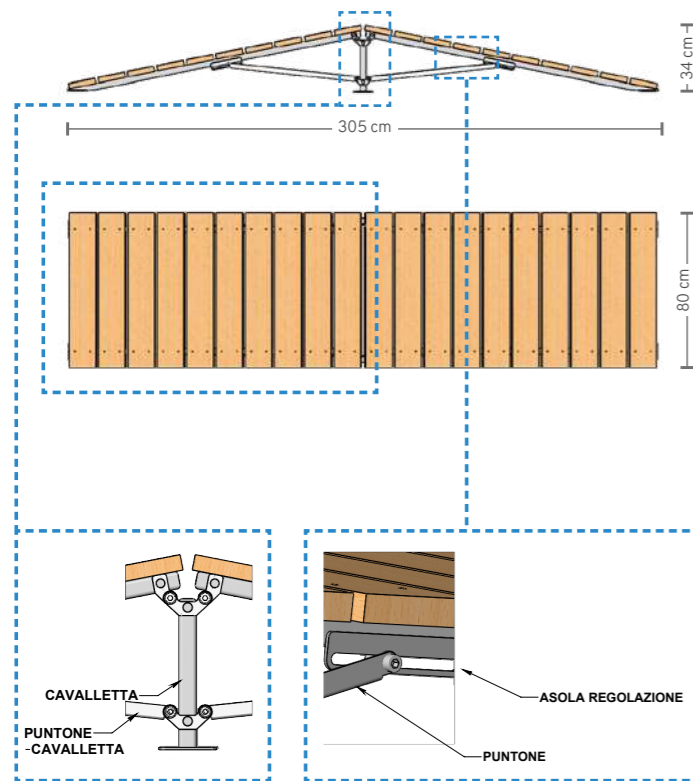

Composizione | Composition

Tetto	GEAG 00 05050
Salto	GEAG 00 05053
Curva Piana	GEAG 00 05054
Serpente	GEAG 00 05078
Curva ad S	GEAG 00 05059
Rampa	GEAG 00 05076
Drop	GEAG 00 05074
Bascula	GEAG 00 05063
Serpente	GEAG 00 05068
Dosso pump	GEAG 00 05067

TRASPORTO E MONTAGGIO | **TRANSPORT AND ASSEMBLY**

4 Modelli

Models

TETTO

Codice Prodotto | Product Code: **GEAG 00 05050**

SPECIFICHE TECNICHE | TECHNICAL DATA

LUNGHEZZA: 305 cm
Length

LARGHEZZA: 80 cm
Width

ALTEZZA: 34 cm
Height

Composizione | Composition

RAMPA IMBOCCO 1500	2
CAVALLETTA 300	1
PUNTONE	4
ASOLA	4
BULLONERIA	

SALTO

Codice Prodotto | Product Code: **GEAG 00 05053**

SPECIFICHE TECNICHE | TECHNICAL DATA

LUNGHEZZA: 151 cm
Length

LARGHEZZA: 80 cm
Width

ALTEZZA: 34 cm
Height

Composizione | Composition

RAMPA IMBOCCO 1500	1
CAVALLETTA 300	1
PUNTONE	2
ASOLA	2
BULLONERIA	

CURVA PIANA

Codice Prodotto | Product Code: **GEAG 00 05054**