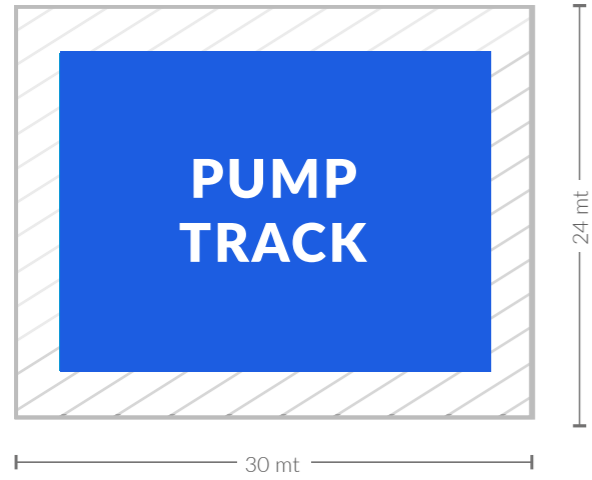

**TRASPORTO
E MONTAGGIO**

TRANSPORT
AND ASSEMBLY

3 Personalizzazione Customization

PERSONALIZZAZIONE PUMP TRACK

AREA
 720 mq

AREA PERCORSO
PATH AREA
 20x26 mt

2 mt
 Distanza di sicurezza conforme agli standard DIN EN 14974.
 Safety distance in accordance with DIN EN 14974 standards.