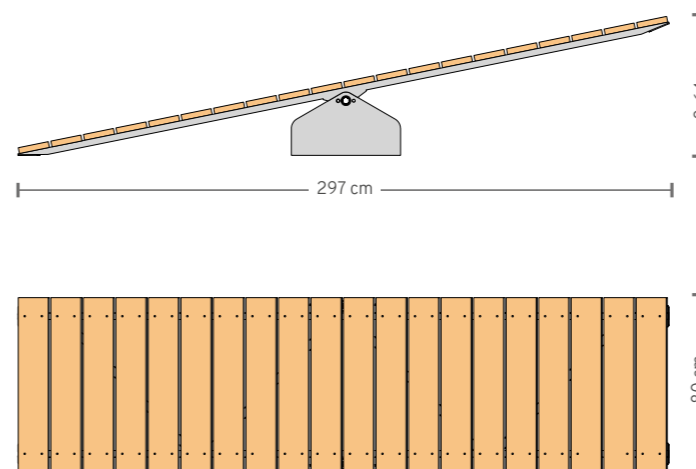

PIRAMIDE 150

Codice Prodotto | Product Code: **GEAG 00 05061**

SPECIFICHE TECNICHE | TECHNICAL DATA

LUNGHEZZA: 240 cm
Length

LARGHEZZA: 234 cm
Width

ALTEZZA: 18 cm
Height

Composizione | Composition

PEDANA PIRAMIDE	1
RAMPA IMBOCCO 750	4
CAVALLETTA 150	2
BULLONERIA	

PIRAMIDE 300

Codice Prodotto | Product Code: GEAG 00 05062

SPECIFICHE TECNICHE | TECHNICAL DATA

LUNGHEZZA: 297 cm
Length

LARGHEZZA: 291 cm
Width

ALTEZZA: 33 cm
Height

Composizione | Composition

RAMPA IMBOCCO 1000	4
PEDANA PIRAMIDE	1
CAVALLETTA 300	2
PUNTONE	4
ASOLA	4
BULLONERIA	

BASCULA

Codice Prodotto | Product Code: GEAG 00 05063

SPECIFICHE TECNICHE | TECHNICAL DATA

LUNGHEZZA: 297 cm
Length

LARGHEZZA: 80 cm
Width

ALTEZZA: 0-64 cm
Height

Composizione | Composition

PEDANA BASCULANTE	1
BASAMENTO BASCULA	1
BULLONERIA	

DOSSO PUMP

Codice Prodotto | Product Code: GEAG 00 05067

SPECIFICHE TECNICHE | TECHNICAL DATA

LUNGHEZZA: 951 cm
Length

LARGHEZZA: 80 cm
Width

ALTEZZA: 48 cm
Height

Composizione | Composition

RAMPA IMBOCCO 750	2
DOSSO PUMP	4
CAVALLETTA 450	2
CAVALLETTA 150	3
PUNTONE	8
BULLONERIA	