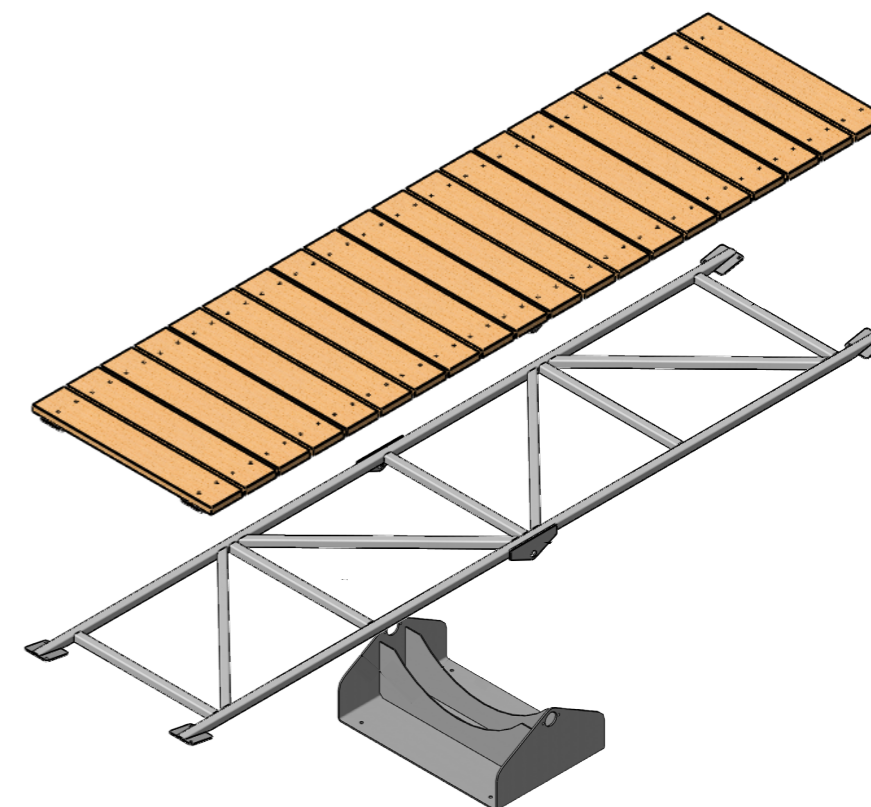

BASCULA

Codice Prodotto | Product Code: GEAG 00 05063

SPECIFICHE TECNICHE | TECHNICAL DATA

LUNGHEZZA: 297 cm
Length

LARGHEZZA: 80 cm
Width

ALTEZZA: 0-64 cm
Height

Composizione | Composition

PEDANA BASCULANTE	1
BASAMENTO BASCULA	1
BULLONERIA	