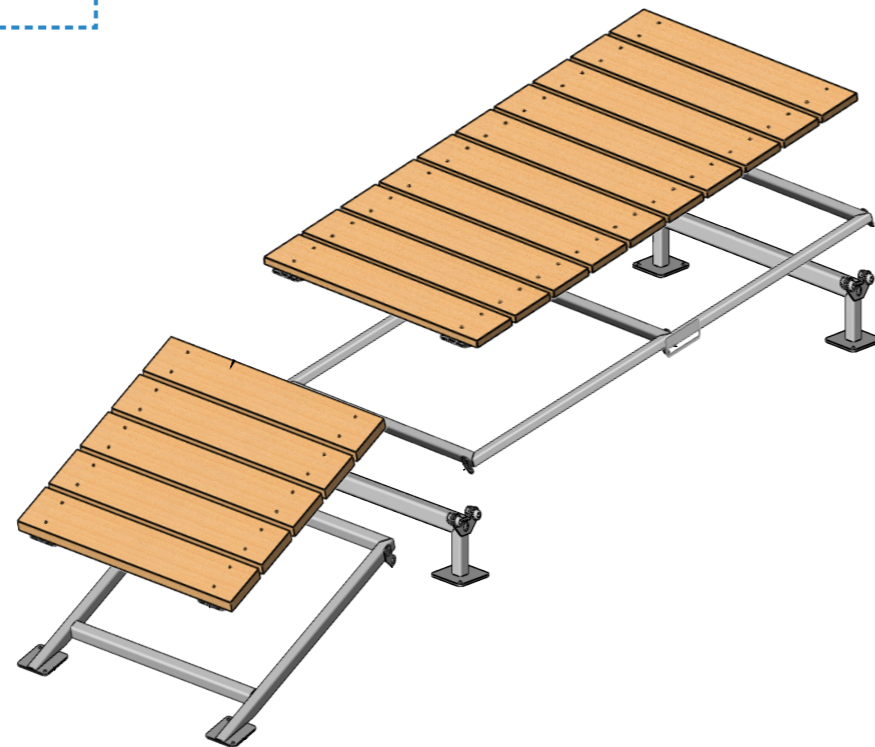

RADICI

Codice Prodotto | Product Code: **GEAG 00 05073**

SPECIFICHE TECNICHE | TECHNICAL DATA

LUNGHEZZA: 360 cm
Length

LARGHEZZA: 80 cm
Width

ALTEZZA: 18 cm
Height

Composizione | Composition

RAMPA IMBOCCO 750	2
PEDANA 1500 PIANA	2
CAVALLETTA 150	2
BULLONERIA	

DROP

Codice Prodotto | Product Code: **GEAG 00 05074**

SPECIFICHE TECNICHE | TECHNICAL DATA

LUNGHEZZA: 343 cm
Length

LARGHEZZA: 80 cm
Width

ALTEZZA: 33 cm
Height

Composizione | Composition

RAMPA IMBOCCO 1500	1
PEDANA 1550 PIANA	1
PEDANA DROP	1
CAVALLETTA 300	1
CAVALLETTA 300 SEPECIAL	1
CAVALLETTA 150	2
PUNTONE	2
ASOLA	2
BULLONERIA	