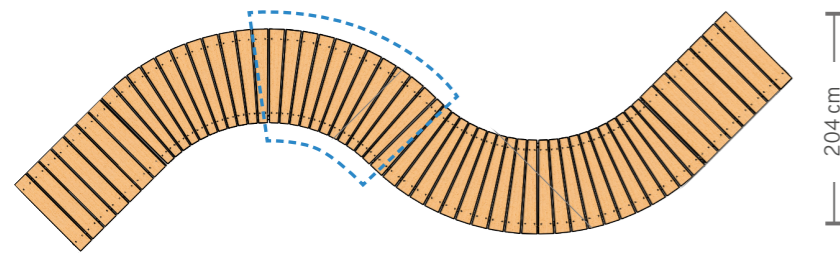

SERPENTE

Codice Prodotto | Product Code: GEAG 00 05078

SPECIFICHE TECNICHE | TECHNICAL DATA

LUNGHEZZA: 297 cm
Length

LARGHEZZA: 80 cm
Width

ALTEZZA: 0-64 cm
Height

Composizione | Composition

RAMPA IMBOCCO 1000	2
CURVA PIANA	4
CAVALLETTA 300	5
PUNTONE	4
BULLONERIA	