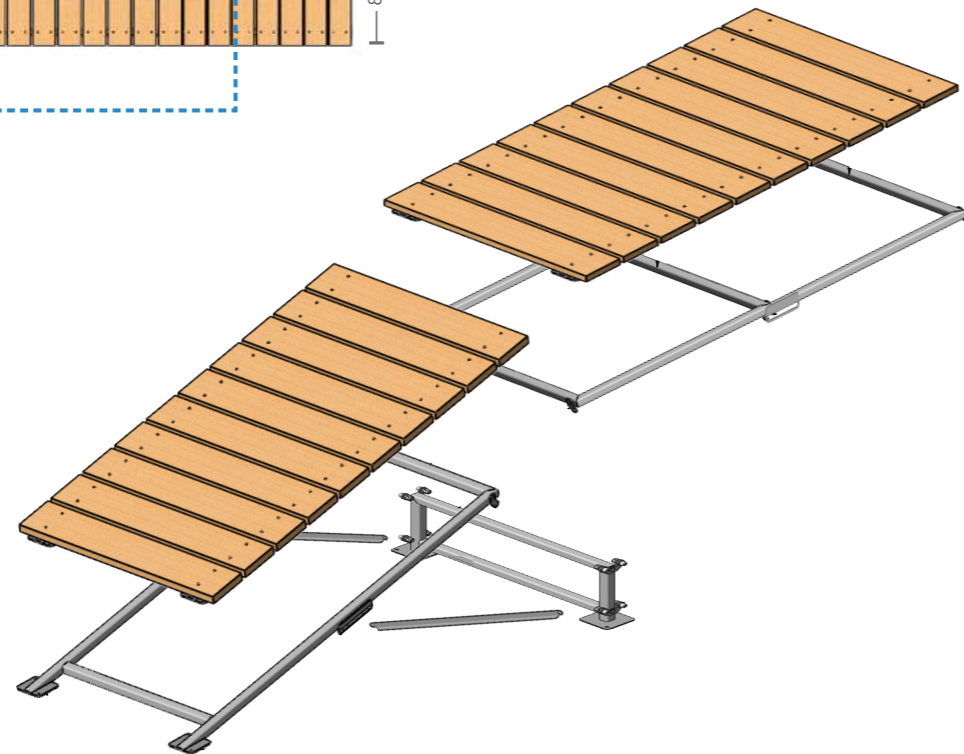

RAMPA

Codice Prodotto | Product Code: **GEAG 00 05076**

SPECIFICHE TECNICHE | TECHNICAL DATA

LUNGHEZZA: 412 cm
Length

LARGHEZZA: 80 cm
Width

ALTEZZA: 33 cm
Height

Composizione | Composition

RAMPA IMBOCCO 1000	1
RAMPA IMBOCCO 1500	1
PEDANA 1550 PIANA	1
CAVALLETTA 300	2
PUNTONE	4
ASOLA	4
BULLONERIA	