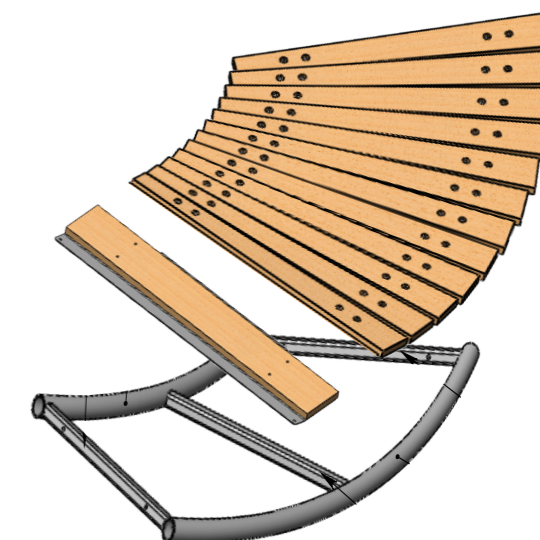

CURVA PARABOLICA CUSTOM

Codice Prodotto | Product Code: GEAG 00 05068

SPECIFICHE TECNICHE | TECHNICAL DATA

SU MISURA
CUSTOMISED

Composizione | Composition

TRATTO ALTO SX	1
TRATTO ALTO DX	1
TRATTO BASSO SX	1
TRATTO BASSO DX	1
CAVALLETTA ALTA	1
CAVALLETTA BASSA	2
BULLONERIA	

RADICI

Codice Prodotto | Product Code: **GEAG 00 05073**

SPECIFICHE TECNICHE | TECHNICAL DATA

LUNGHEZZA: 360 cm
Length

LARGHEZZA: 80 cm
Width

ALTEZZA: 18 cm
Height

Composizione | Composition

RAMPA IMBOCCO 750	2
PEDANA 1500 PIANA	2
CAVALLETTA 150	2
BULLONERIA	