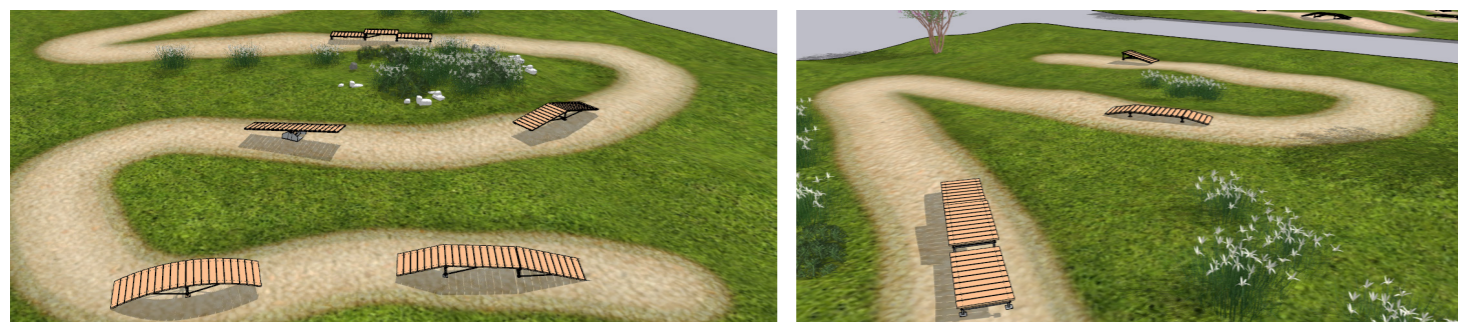

SKILL FUN

Struttura completa e di difficoltà media perfetta per essere impiegata nei campi scuola bike e nei corsi di pratica della MTB.

- AREA**
494 mq
- AREA PERCORSO**
PATH AREA
22x15 mt
- 2 mt**
Distanza di sicurezza conforme agli standard DIN EN 14974.
Safety distance in accordance with DIN EN 14974 standards.

Basic composition suitable for helping beginners to become familiar with the two wheels by working on balance, driving ability and braking management.

Composizione | Composition

Serpente	GEAG 00 05078
Rampa	GEAG 00 05076
Curva Piana	GEAG 00 05054
Arco a dosso	GEAG 00 05057
Drop	GEAG 00 05074
Radici	GEAG 00 05073
Curva parabolica custom	GEAG 00 05068
Bascula	GEAG 00 05063
Dosso pump	GEAG 00 05067

TRASPORTO E MONTAGGIO | TRANSPORT AND ASSEMBLY

SKILL PRO

È la versione più impegnativa. Le strutture si fanno più strette per un percorso avvincente e tecnico. E' pensato per stimolare la precisione di guida e l'equilibrio.