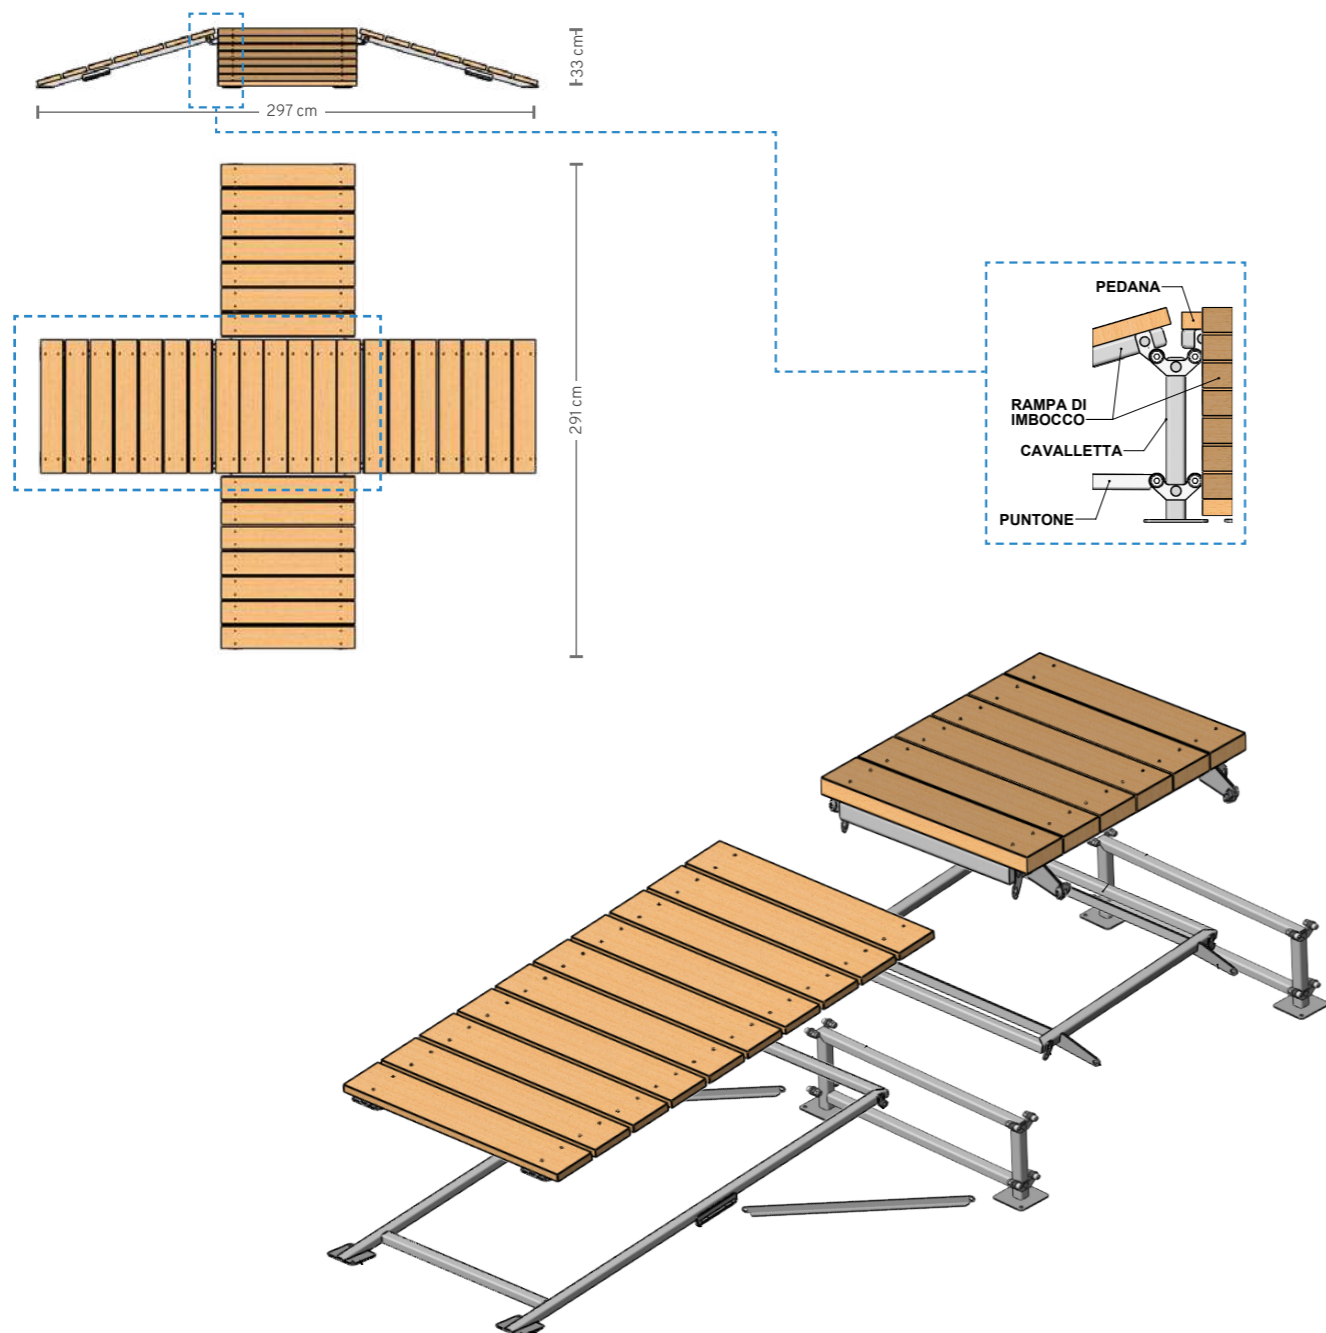

PIRAMIDE 150

Codice Prodotto | Product Code: **GEAG 00 05061**

SPECIFICHE TECNICHE | TECHNICAL DATA

LUNGHEZZA: 240 cm
Length

LARGHEZZA: 234 cm
Width

ALTEZZA: 18 cm
Height

Composizione | Composition

PEDANA PIRAMIDE	1
RAMPA IMBOCCO 750	4
CAVALLETTA 150	2
BULLONERIA	

PIRAMIDE 300

Codice Prodotto | Product Code: GEAG 00 05062

SPECIFICHE TECNICHE | TECHNICAL DATA

LUNGHEZZA: 297 cm
Length

LARGHEZZA: 291 cm
Width

ALTEZZA: 33 cm
Height

Composizione | Composition

RAMPA IMBOCCO 1000	4
PEDANA PIRAMIDE	1
CAVALLETTA 300	2
PUNTONE	4
ASOLA	4
BULLONERIA	

BASCULA

Codice Prodotto | Product Code: GEAG 00 05063

SPECIFICHE TECNICHE | TECHNICAL DATA

LUNGHEZZA: 297 cm
Length

LARGHEZZA: 80 cm
Width

ALTEZZA: 0-64 cm
Height

Composizione | Composition

PEDANA BASCULANTE	1
BASAMENTO BASCULA	1
BULLONERIA	