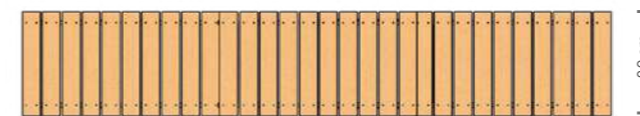

SCALINO

Codice Prodotto | Product Code: **GEAG 00 05077**

SPECIFICHE TECNICHE | TECHNICAL DATA

LUNGHEZZA: 458 cm
Length

LARGHEZZA: 80 cm
Width

ALTEZZA: 33 cm
Height

Composizione | Composition

PEDANA 1550 PIANA	3
CAVALLETTA 300 SPECIAL	2
CAVALLETTA 150	2
PUNTONE	1
ASOLA	1
BULLONERIA	