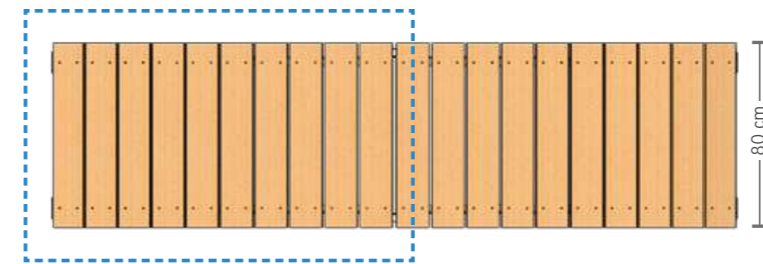

Codice Prodotto | Product Code: **GEAG 00 05057**

SPECIFICHE TECNICHE | TECHNICAL DATA

LUNGHEZZA: 297 cm
Length

LARGHEZZA: 80 cm
Width

ALTEZZA: 33 cm
Height

Composizione | Composition

RAMPA IMBOCCO 1500	2
CAVALLETTA 300	1
PUNTONE	4
ASOLA	4
BULLONERIA	