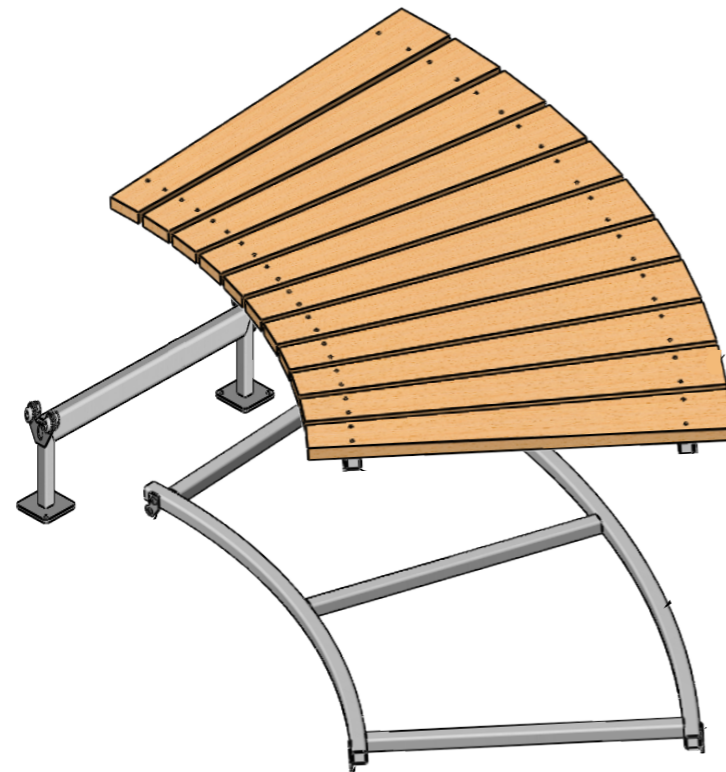

CURVA "S"

Codice Prodotto | Product Code: **GEAG 00 05059**

SPECIFICHE TECNICHE | TECHNICAL DATA

LUNGHEZZA: 404 cm
Length

LARGHEZZA: 476 cm
Width

ALTEZZA: 18 cm
Height

Composizione | Composition

RAMPA IMBOCCO 1500	2
CURVA PIANA	4
CAVALLETTA 150	5
BULLONERIA	