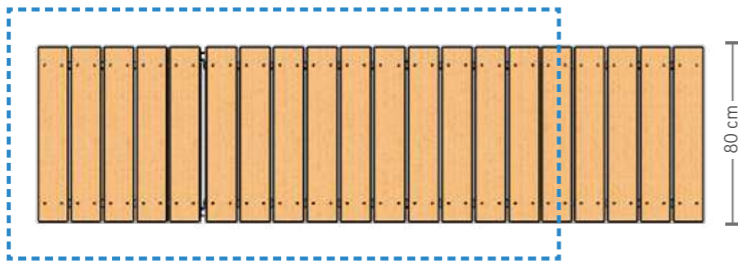

RADICI

Codice Prodotto | Product Code: **GEAG 00 05073**

SPECIFICHE TECNICHE | TECHNICAL DATA

LUNGHEZZA: 360 cm
Length

LARGHEZZA: 80 cm
Width

ALTEZZA: 18 cm
Height

Composizione | Composition

RAMPA IMBOCCO 750	2
PEDANA 1500 PIANA	2
CAVALLETTA 150	2
BULLONERIA	