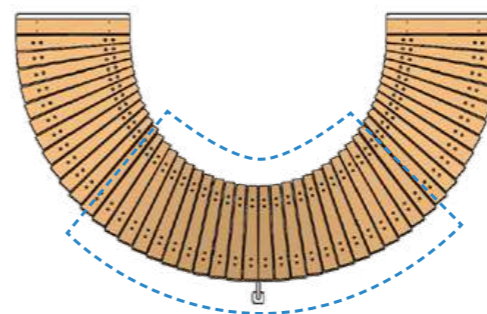

DOSSO PUMP

Codice Prodotto | Product Code: GEAG 00 05067

SPECIFICHE TECNICHE | TECHNICAL DATA

LUNGHEZZA: 951 cm
Length

LARGHEZZA: 80 cm
Width

ALTEZZA: 48 cm
Height

Composizione | Composition

RAMPA IMBOCCO 750	2
DOSSO PUMP	4
CAVALLETTA 450	2
CAVALLETTA 150	3
PUNTONE	8
BULLONERIA	

CURVA PARABOLICA CUSTOM

Codice Prodotto | Product Code: GEAG 00 05068

SPECIFICHE TECNICHE | TECHNICAL DATA

SU MISURA
CUSTOMISED

Composizione | Composition

TRATTO ALTO SX	1
TRATTO ALTO DX	1
TRATTO BASSO SX	1
TRATTO BASSO DX	1
CAVALLETTA ALTA	1
CAVALLETTA BASSA	2
BULLONERIA	

RADICI

Codice Prodotto | Product Code: **GEAG 00 05073**

SPECIFICHE TECNICHE | TECHNICAL DATA

LUNGHEZZA: 360 cm
Length

LARGHEZZA: 80 cm
Width

ALTEZZA: 18 cm
Height

Composizione | Composition

RAMPA IMBOCCO 750	2
PEDANA 1500 PIANA	2
CAVALLETTA 150	2
BULLONERIA	