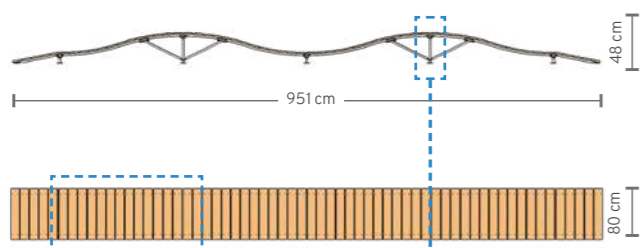

DOSSO PUMP

Codice Prodotto | Product Code: GEAG 00 05067

SPECIFICHE TECNICHE | TECHNICAL DATA

LUNGHEZZA: 951 cm
Length

LARGHEZZA: 80 cm
Width

ALTEZZA: 48 cm
Height

Composizione | Composition

RAMPA IMBOCCO 750	2
DOSSO PUMP	4
CAVALLETTA 450	2
CAVALLETTA 150	3
PUNTONE	8
BULLONERIA	

CURVA PARABOLICA CUSTOM

Codice Prodotto | Product Code: GEAG 00 05068

SPECIFICHE TECNICHE | TECHNICAL DATA

SU MISURA
CUSTOMISED

Composizione | Composition

TRATTO ALTO SX	1
TRATTO ALTO DX	1
TRATTO BASSO SX	1
TRATTO BASSO DX	1
CAVALLETTA ALTA	1
CAVALLETTA BASSA	2
BULLONERIA	