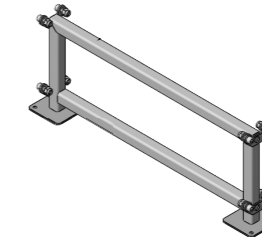

CURVA PIANA

ARCO

TRATTO ALTO PARABOLICA SX

TRATTO ALTO PARABOLICA DX

DOSSO PUMP

TRATTO BASSO PARABOLICA SX

TRATTO BASSO PARABOLICA DX

PALI PER SLALOM

PARTI METALLICHE

ASOLA

PUNTONE

SOGLIA CURVA PARABOLICA

COMPONENTE PEDANA PIRAMIDE

COMPONENTE CURVA PARABOLICA

BASAMENTO BASCULA

CAVALLETTA 150

CAVALLETTA 300

CAVALLETTA BASSA

CAVALLETTA 450

CAVALLETTA 300 SPECIALE

CAVALLETTA ALTA

2 Composizioni

Composition

Composizioni