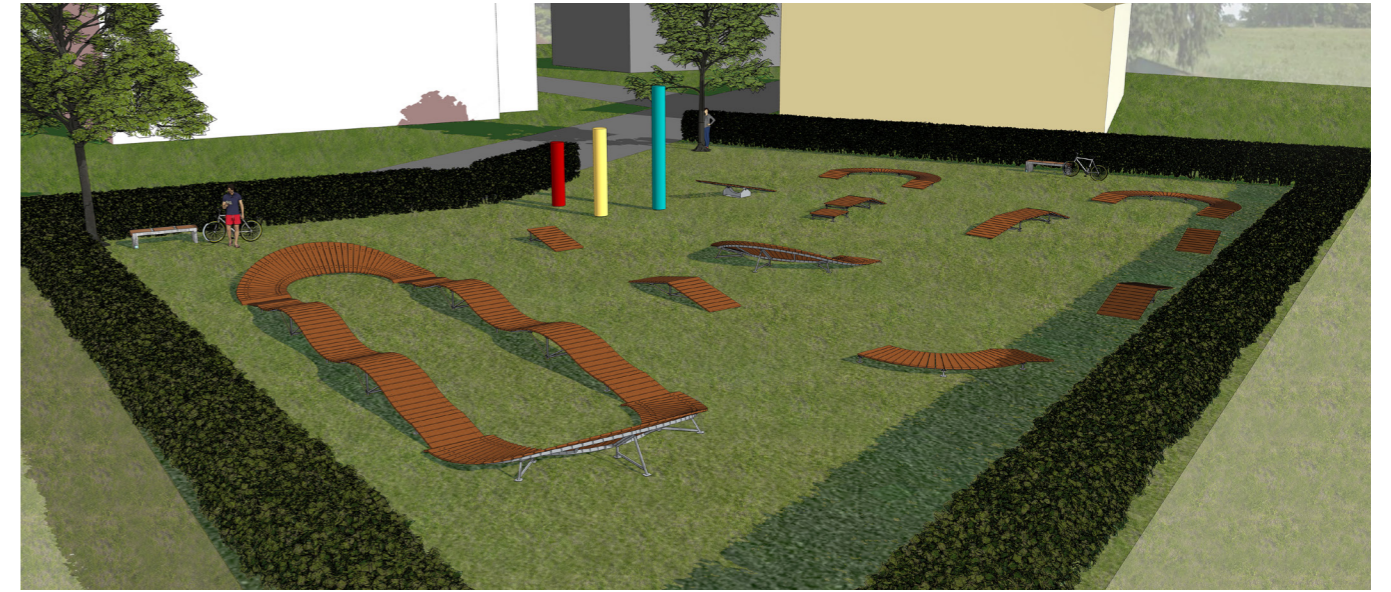

PERSONALIZZAZIONE PUMP TRACK

AREA
720 mq

AREA PERCORSO
PATH AREA
20x26 mt

2 mt
Distanza di sicurezza conforme agli standard DIN EN 14974.
Safety distance in accordance with DIN EN 14974 standards.

Composizione | Composition

Tetto	GEAG 00 05050
Salto	GEAG 00 05053
Curva Piana	GEAG 00 05054
Serpente	GEAG 00 05078
Curva ad S	GEAG 00 05059
Rampa	GEAG 00 05076
Drop	GEAG 00 05074
Bascula	GEAG 00 05063
Serpente	GEAG 00 05068
Dosso pump	GEAG 00 05067

TRASPORTO E MONTAGGIO | **TRANSPORT AND ASSEMBLY**