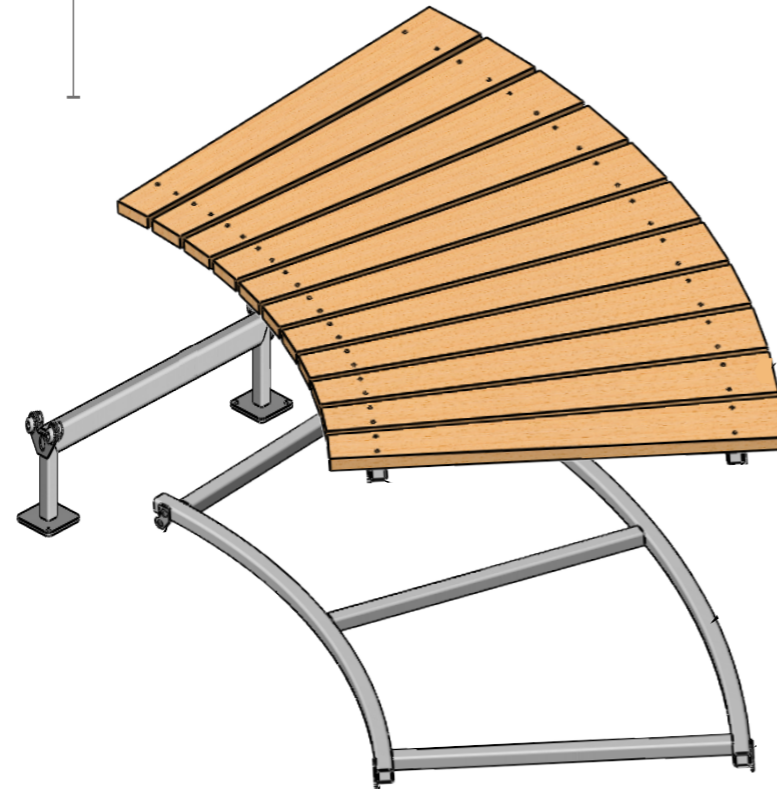

LUNGHEZZA: 151 cm
Length

LARGHEZZA: 80 cm
Width

ALTEZZA: 34 cm
Height

Composizione | Composition

RAMPA IMBOCCO 1500	1
CAVALLETTA 300	1
PUNTONE	2
ASOLA	2
BULLONERIA	

CURVA PIANA

Codice Prodotto | Product Code: **GEAG 00 05054**

SPECIFICHE TECNICHE | TECHNICAL DATA

LUNGHEZZA: 405 cm
Length

LARGHEZZA: 278 cm
Width

ALTEZZA: 18 cm
Height

Composizione | Composition

RAMPA IMBOCCO 1500	2
CURVA PIANA	4
CAVALLETTA 150	5
BULLONERIA	4

ARCO A DOSSO

Codice Prodotto | Product Code: **GEAG 00 05057**

SPECIFICHE TECNICHE | TECHNICAL DATA

LUNGHEZZA: 297 cm
Length

LARGHEZZA: 80 cm
Width

ALTEZZA: 33 cm
Height

Composizione | Composition

RAMPA IMBOCCO 1500	2
CAVALLETTA 300	1
PUNTONE	4
ASOLA	4
BULLONERIA	