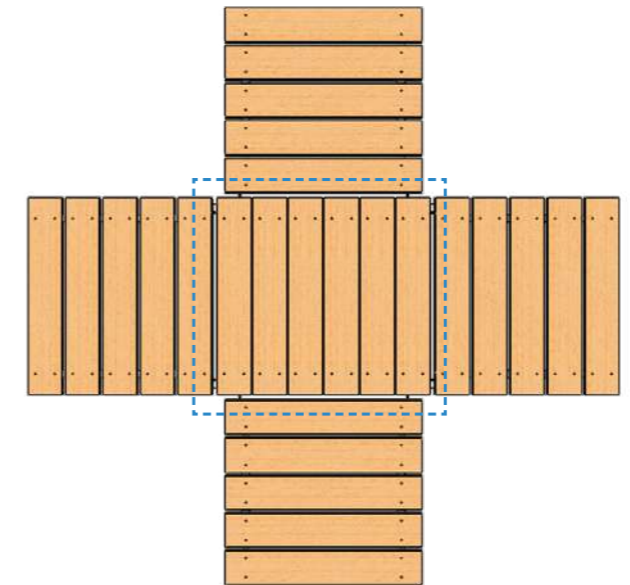

CURVA "S"

Codice Prodotto | Product Code: **GEAG 00 05059**

SPECIFICHE TECNICHE | TECHNICAL DATA

LUNGHEZZA: 404 cm
Length

LARGHEZZA: 476 cm
Width

ALTEZZA: 18 cm
Height

Composizione | Composition

RAMPA IMBOCCO 1500	2
CURVA PIANA	4
CAVALLETTA 150	5
BULLONERIA	

PIRAMIDE 150

Codice Prodotto | Product Code: **GEAG 00 05061**

SPECIFICHE TECNICHE | TECHNICAL DATA

LUNGHEZZA: 240 cm
Length

LARGHEZZA: 234 cm
Width

ALTEZZA: 18 cm
Height

Composizione | Composition

PEDANA PIRAMIDE	1
RAMPA IMBOCCO 750	4
CAVALLETTA 150	2
BULLONERIA	