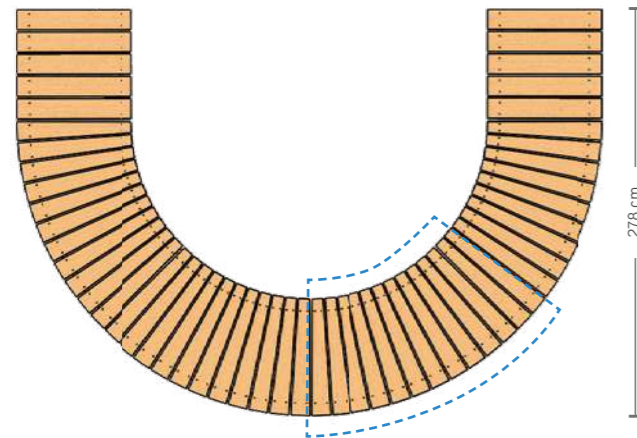

LUNGHEZZA: 151 cm
Length

LARGHEZZA: 80 cm
Width

ALTEZZA: 34 cm
Height

Composizione | Composition

RAMPA IMBOCCO 1500	1
CAVALLETTA 300	1
PUNTONE	2
ASOLA	2
BULLONERIA	

CURVA PIANA

Codice Prodotto | Product Code: **GEAG 00 05054**

SPECIFICHE TECNICHE | TECHNICAL DATA

LUNGHEZZA: 405 cm
Length

LARGHEZZA: 278 cm
Width

ALTEZZA: 18 cm
Height

Composizione | Composition

RAMPA IMBOCCO 1500	2
CURVA PIANA	4
CAVALLETTA 150	5
BULLONERIA	4

ARCO A DOSSO

Codice Prodotto | Product Code: **GEAG 00 05057**

SPECIFICHE TECNICHE | TECHNICAL DATA

LUNGHEZZA: 297 cm
Length

LARGHEZZA: 80 cm
Width

ALTEZZA: 33 cm
Height

Composizione | Composition

RAMPA IMBOCCO 1500	2
CAVALLETTA 300	1
PUNTONE	4
ASOLA	4
BULLONERIA	

CURVA "S"

Codice Prodotto | Product Code: **GEAG 00 05059**

SPECIFICHE TECNICHE | TECHNICAL DATA

LUNGHEZZA: 404 cm
Length

LARGHEZZA: 476 cm
Width

ALTEZZA: 18 cm
Height

Composizione | Composition

RAMPA IMBOCCO 1500	2
CURVA PIANA	4
CAVALLETTA 150	5
BULLONERIA	