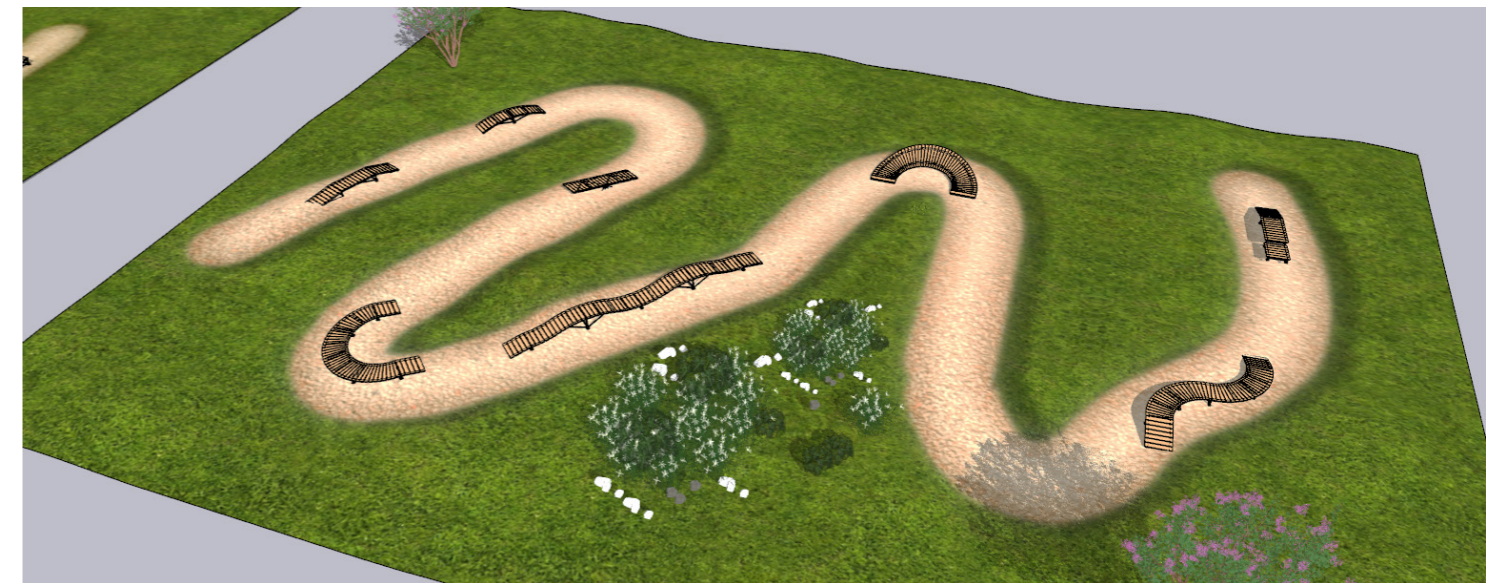

SKILL FUN

Struttura completa e di difficoltà media perfetta per essere impiegata nei campi scuola bike e nei corsi di pratica della MTB.

- AREA**
494 mq
- AREA PERCORSO**
PATH AREA
22x15 mt
- 2 mt**
Distanza di sicurezza conforme agli standard DIN EN 14974.
Safety distance in accordance with DIN EN 14974 standards.

Basic composition suitable for helping beginners to become familiar with the two wheels by working on balance, driving ability and braking management.

Composizione | Composition

Serpente	GEAG 00 05078
Rampa	GEAG 00 05076
Curva Piana	GEAG 00 05054
Arco a dosso	GEAG 00 05057
Drop	GEAG 00 05074
Radici	GEAG 00 05073
Curva parabolica custom	GEAG 00 05068
Bascula	GEAG 00 05063
Dosso pump	GEAG 00 05067

TRASPORTO E MONTAGGIO | TRANSPORT AND ASSEMBLY

SKILL PRO

È la versione più impegnativa. Le strutture si fanno più strette per un percorso avvincente e tecnico. E' pensato per stimolare la precisione di guida e l'equilibrio.