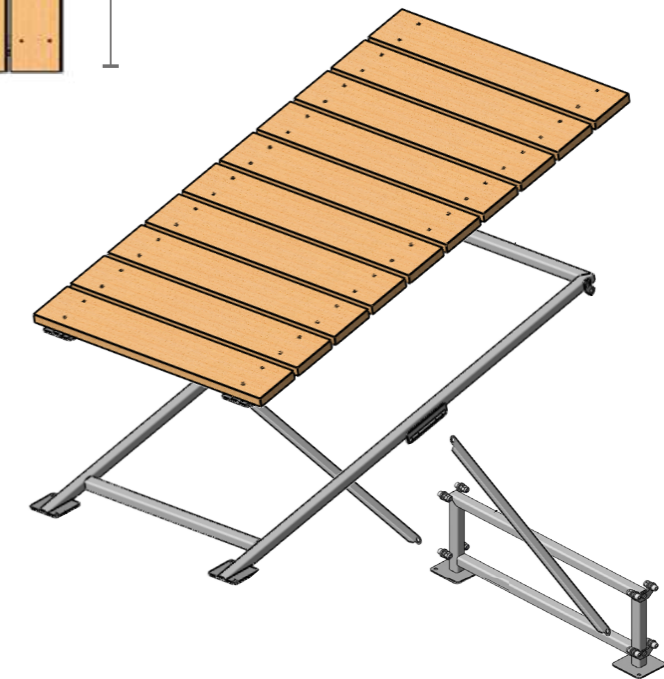

Composizione | Composition

RAMPA IMBOCCO 1500	1
CAVALLETTA 300	1
PUNTONE	2
ASOLA	2
BULLONERIA