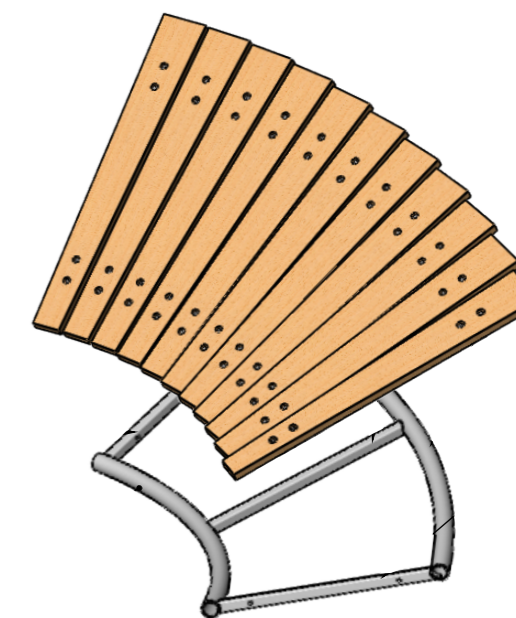

CURVA PARABOLICA CUSTOM

Codice Prodotto | Product Code: GEAG 00 05068

SPECIFICHE TECNICHE | TECHNICAL DATA

SU MISURA
CUSTOMISED

Composizione | Composition

TRATTO ALTO SX	1
TRATTO ALTO DX	1
TRATTO BASSO SX	1
TRATTO BASSO DX	1
CAVALLETTA ALTA	1
CAVALLETTA BASSA	2
BULLONERIA	