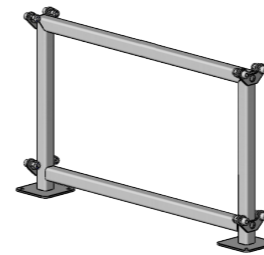

CURVA PIANA

ARCO

TRATTO ALTO PARABOLICA SX

TRATTO ALTO PARABOLICA DX

DOSSO PUMP

TRATTO BASSO PARABOLICA SX

TRATTO BASSO PARABOLICA DX

PALI PER SLALOM

PARTI METALLICHE

ASOLA

PUNTONE

SOGLIA CURVA PARABOLICA

COMPONENTE PEDANA PIRAMIDE

COMPONENTE CURVA PARABOLICA

BASAMENTO BASCULA

CAVALLETTA 150

CAVALLETTA 300

CAVALLETTA BASSA

CAVALLETTA 450

CAVALLETTA 300 SPECIALE

CAVALLETTA ALTA

2 Composizioni

Composition

Composizioni