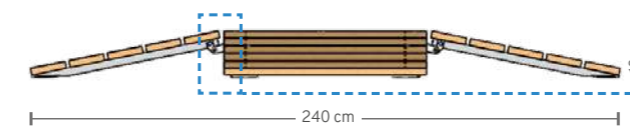

CURVA "S"

Codice Prodotto | Product Code: **GEAG 00 05059**

SPECIFICHE TECNICHE | TECHNICAL DATA

LUNGHEZZA: 404 cm
Length

LARGHEZZA: 476 cm
Width

ALTEZZA: 18 cm
Height

Composizione | Composition

RAMPA IMBOCCO 1500	2
CURVA PIANA	4
CAVALLETTA 150	5
BULLONERIA	

PIRAMIDE 150

Codice Prodotto | Product Code: **GEAG 00 05061**

SPECIFICHE TECNICHE | TECHNICAL DATA

LUNGHEZZA: 240 cm
Length

LARGHEZZA: 234 cm
Width

ALTEZZA: 18 cm
Height

Composizione | Composition

PEDANA PIRAMIDE	1
RAMPA IMBOCCO 750	4
CAVALLETTA 150	2
BULLONERIA	