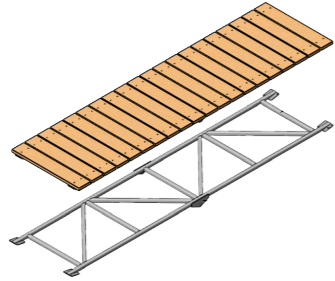

MODULI

Crea il percorso da mountain bike perfetto per te e adatto al parco a disposizione grazie al design modulare delle nostre piattaforme.

Create the perfect mountain bike trail for you and suitable for the available park thanks to the modular design of our platforms.

RAMPA IMBOCCO 750

PEDANA BASCULANTE

PEDANA DROP

PEDANA PIRAMIDE

RAMPA IMBOCCO 1500

RAMPA IMBOCCO 1000

PEDANA 1500 PIANA

PEDANA 1500 SPESSORI

CURVA PIANA

ARCO

TRATTO ALTO PARABOLICA SX

TRATTO ALTO PARABOLICA DX

DOSSO PUMP

TRATTO BASSO PARABOLICA SX

TRATTO BASSO PARABOLICA DX

PALI PER SLALOM

PARTI METALLICHE

ASOLA

PUNTONE

SOGLIA CURVA PARABOLICA

COMPONENTE PEDANA PIRAMIDE

COMPONENTE CURVA PARABOLICA

BASAMENTO BASCULA

CAVALLETTA 150