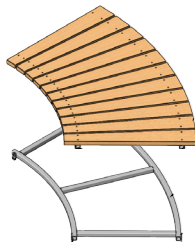

RAMPA IMBOCCO 750

PEDANA BASCULANTE

PEDANA DROP

PEDANA PIRAMIDE

RAMPA IMBOCCO 1500

RAMPA IMBOCCO 1000

PEDANA 1500 PIANA

PEDANA 1500 SPESSORI

CURVA PIANA

ARCO

TRATTO ALTO PARABOLICA SX

TRATTO ALTO PARABOLICA DX

DOSSO PUMP

TRATTO BASSO PARABOLICA SX

TRATTO BASSO PARABOLICA DX

PALI PER SLALOM

PARTI METALLICHE

ASOLA

PUNTONE

SOGLIA CURVA PARABOLICA

COMPONENTE PEDANA PIRAMIDE

COMPONENTE CURVA PARABOLICA

BASAMENTO BASCULA

CAVALLETTA 150