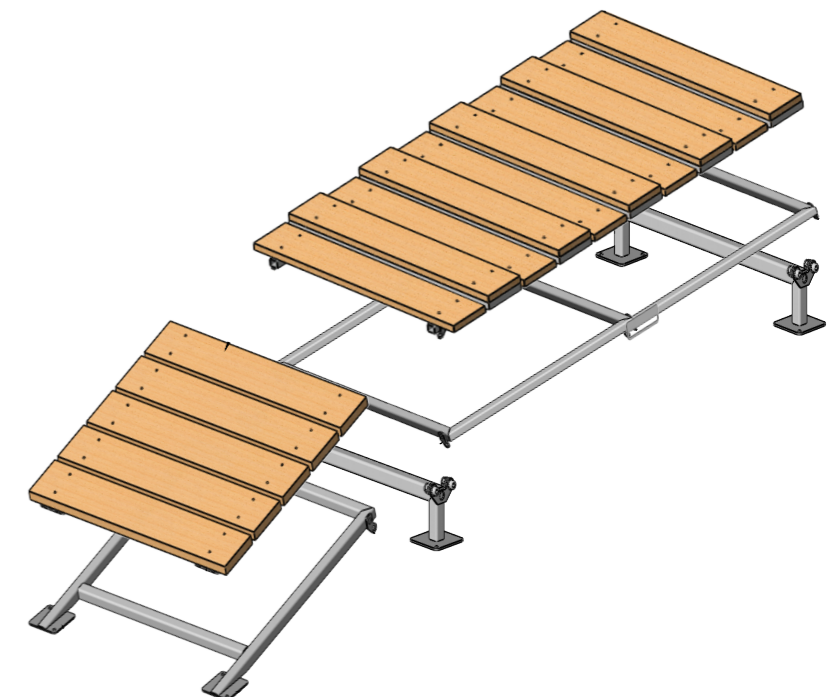

RETTILINIO CON SPESSORI

Codice Prodotto | Product Code: GEAG 00 05079

SPECIFICHE TECNICHE | TECHNICAL DATA

LUNGHEZZA: 306 cm
Length

LARGHEZZA: 180 cm
Width

ALTEZZA: 20 cm
Height

Composizione | Composition

RAMPA IMBOCCO 750	2
PEDANA 1500 SPESSORE	1
CAVALLETTA 150	2
BULLONERIA	