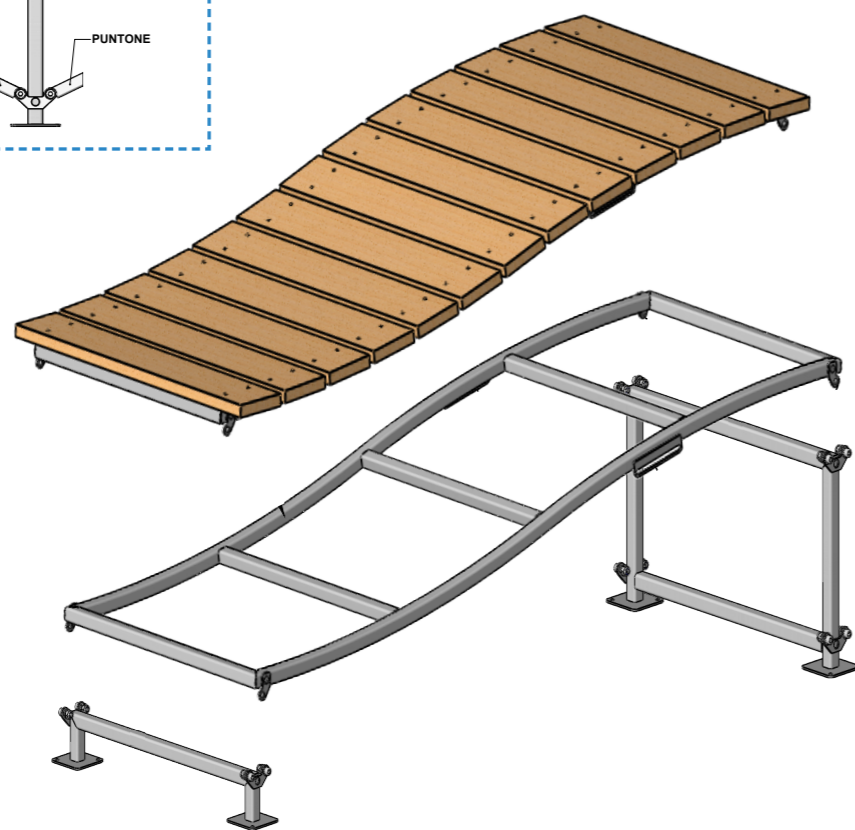

BASCULA

Codice Prodotto | Product Code: GEAG 00 05063

SPECIFICHE TECNICHE | TECHNICAL DATA

LUNGHEZZA: 297 cm
Length

LARGHEZZA: 80 cm
Width

ALTEZZA: 0-64 cm
Height

Composizione | Composition

PEDANA BASCULANTE	1
BASAMENTO BASCULA	1
BULLONERIA	

DOSSO PUMP

Codice Prodotto | Product Code: GEAG 00 05067

SPECIFICHE TECNICHE | TECHNICAL DATA

LUNGHEZZA: 951 cm
Length

LARGHEZZA: 80 cm
Width

ALTEZZA: 48 cm
Height

Composizione | Composition

RAMPA IMBOCCO 750	2
DOSSO PUMP	4
CAVALLETTA 450	2
CAVALLETTA 150	3
PUNTONE	8
BULLONERIA	

CURVA PARABOLICA CUSTOM

Codice Prodotto | Product Code: GEAG 00 05068

SPECIFICHE TECNICHE | TECHNICAL DATA

SU MISURA
CUSTOMISED

Composizione | Composition

TRATTO ALTO SX	1
TRATTO ALTO DX	1
TRATTO BASSO SX	1
TRATTO BASSO DX	1
CAVALLETTA ALTA	1
CAVALLETTA BASSA	2
BULLONERIA	