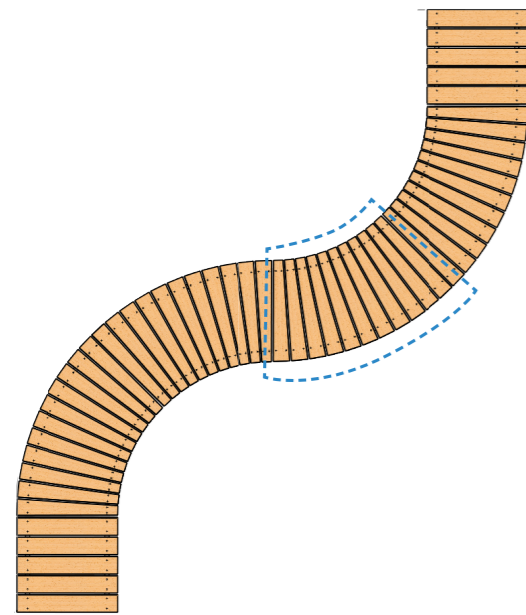

SPECIFICHE TECNICHE | TECHNICAL DATA

LUNGHEZZA: 405 cm
Length

LARGHEZZA: 278 cm
Width

ALTEZZA: 18 cm
Height

Composizione | Composition

RAMPA IMBOCCO 1500	2
CURVA PIANA	4
CAVALLETTA 150	5
BULLONERIA	4

ARCO A DOSSO

Codice Prodotto | Product Code: **GEAG 00 05057**

SPECIFICHE TECNICHE | TECHNICAL DATA

LUNGHEZZA: 297 cm
Length

LARGHEZZA: 80 cm
Width

ALTEZZA: 33 cm
Height

Composizione | Composition

RAMPA IMBOCCO 1500	2
CAVALLETTA 300	1
PUNTONE	4
ASOLA	4
BULLONERIA	

CURVA "S"

Codice Prodotto | Product Code: **GEAG 00 05059**

SPECIFICHE TECNICHE | TECHNICAL DATA

LUNGHEZZA: 404 cm
Length

LARGHEZZA: 476 cm
Width

ALTEZZA: 18 cm
Height

Composizione | Composition

RAMPA IMBOCCO 1500	2
CURVA PIANA	4
CAVALLETTA 150	5
BULLONERIA	

PIRAMIDE 150

Codice Prodotto | Product Code: **GEAG 00 05061**

SPECIFICHE TECNICHE | TECHNICAL DATA

LUNGHEZZA: 240 cm
Length

LARGHEZZA: 234 cm
Width

ALTEZZA: 18 cm
Height

Composizione | Composition

PEDANA PIRAMIDE	1
RAMPA IMBOCCO 750	4
CAVALLETTA 150	2
BULLONERIA	