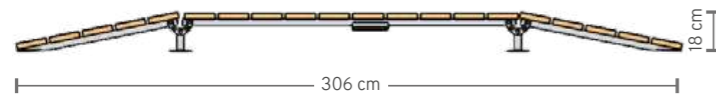

RADICI

Codice Prodotto | Product Code: **GEAG 00 05073**

SPECIFICHE TECNICHE | TECHNICAL DATA

LUNGHEZZA: 360 cm
Length

LARGHEZZA: 80 cm
Width

ALTEZZA: 18 cm
Height

Composizione | Composition

RAMPA IMBOCCO 750	2
PEDANA 1500 PIANA	2
CAVALLETTA 150	2
BULLONERIA	