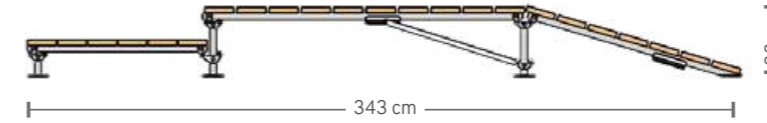

RADICI

Codice Prodotto | Product Code: **GEAG 00 05073**

SPECIFICHE TECNICHE | TECHNICAL DATA

LUNGHEZZA: 360 cm
Length

LARGHEZZA: 80 cm
Width

ALTEZZA: 18 cm
Height

Composizione | Composition

RAMPA IMBOCCO 750	2
PEDANA 1500 PIANA	2
CAVALLETTA 150	2
BULLONERIA	

DROP

Codice Prodotto | Product Code: **GEAG 00 05074**

SPECIFICHE TECNICHE | TECHNICAL DATA

LUNGHEZZA: 343 cm
Length

LARGHEZZA: 80 cm
Width

ALTEZZA: 33 cm
Height

Composizione | Composition

RAMPA IMBOCCO 1500	1
PEDANA 1550 PIANA	1
PEDANA DROP	1
CAVALLETTA 300	1
CAVALLETTA 300 SEPECIAL	1
CAVALLETTA 150	2
PUNTONE	2
ASOLA	2
BULLONERIA	

RAMPA

Codice Prodotto | Product Code: **GEAG 00 05076**

SPECIFICHE TECNICHE | TECHNICAL DATA

LUNGHEZZA: 412 cm
Length

LARGHEZZA: 80 cm
Width

ALTEZZA: 33 cm
Height

Composizione | Composition

RAMPA IMBOCCO 1000	1
RAMPA IMBOCCO 1500	1
PEDANA 1550 PIANA	1
CAVALLETTA 300	2
PUNTONE	4
ASOLA	4
BULLONERIA	