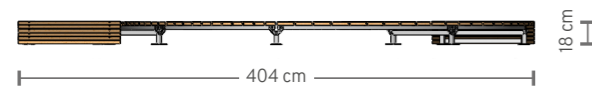

Codice Prodotto | Product Code: **GEAG 00 05057**

SPECIFICHE TECNICHE | TECHNICAL DATA

LUNGHEZZA: 297 cm
Length

LARGHEZZA: 80 cm
Width

ALTEZZA: 33 cm
Height

Composizione | Composition

RAMPA IMBOCCO 1500	2
CAVALLETTA 300	1
PUNTONE	4
ASOLA	4
BULLONERIA	

CURVA "S"

Codice Prodotto | Product Code: **GEAG 00 05059**

SPECIFICHE TECNICHE | TECHNICAL DATA

LUNGHEZZA: 404 cm
Length

LARGHEZZA: 476 cm
Width

ALTEZZA: 18 cm
Height

Composizione | Composition

RAMPA IMBOCCO 1500	2
CURVA PIANA	4
CAVALLETTA 150	5
BULLONERIA	