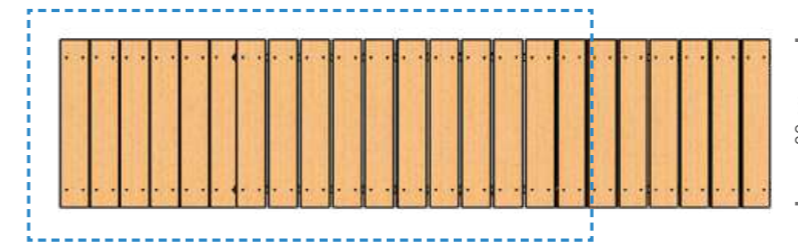

DROP

Codice Prodotto | Product Code: **GEAG 00 05074**

SPECIFICHE TECNICHE | TECHNICAL DATA

LUNGHEZZA: 343 cm
Length

LARGHEZZA: 80 cm
Width

ALTEZZA: 33 cm
Height

Composizione | Composition

RAMPA IMBOCCO 1500	1
PEDANA 1550 PIANA	1
PEDANA DROP	1
CAVALLETTA 300	1
CAVALLETTA 300 SEPECIAL	1
CAVALLETTA 150	2
PUNTONE	2
ASOLA	2
BULLONERIA	