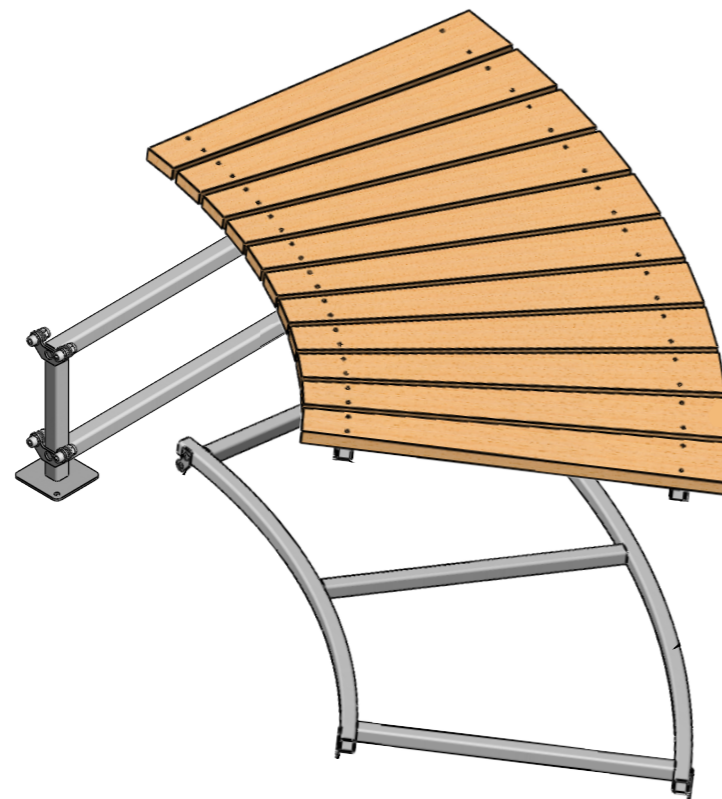

SERPENTE

Codice Prodotto | Product Code: GEAG 00 05078

SPECIFICHE TECNICHE | TECHNICAL DATA

LUNGHEZZA: 297 cm
Length

LARGHEZZA: 80 cm
Width

ALTEZZA: 0-64 cm
Height

Composizione | Composition

RAMPA IMBOCCO 1000	2
CURVA PIANA	4
CAVALLETTA 300	5
PUNTONE	4
BULLONERIA	

RETTILINIO CON SPESSORI

Codice Prodotto | Product Code: GEAG 00 05079

SPECIFICHE TECNICHE | TECHNICAL DATA

LUNGHEZZA: 306 cm
Length

LARGHEZZA: 180 cm
Width

ALTEZZA: 20 cm
Height

Composizione | Composition

RAMPA IMBOCCO 750	2
PEDANA 1500 SPESSORE	1
CAVALLETTA 150	2
BULLONERIA	