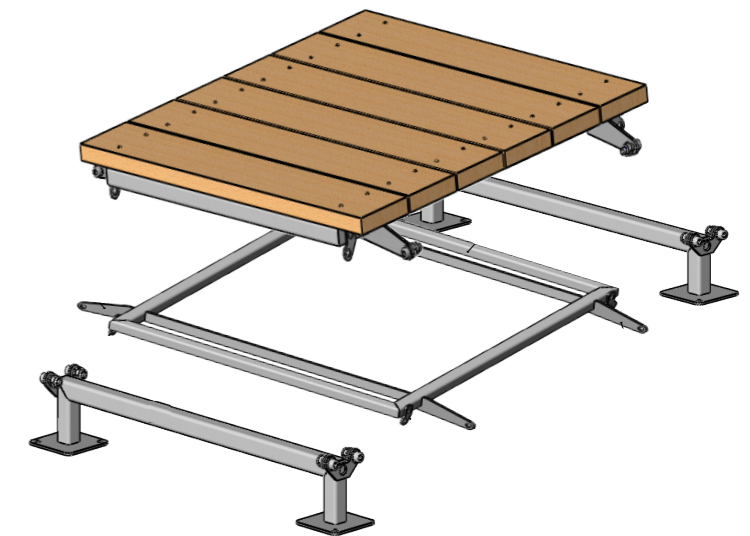

PIRAMIDE 150

Codice Prodotto | Product Code: **GEAG 00 05061**

SPECIFICHE TECNICHE | TECHNICAL DATA

LUNGHEZZA: 240 cm
Length

LARGHEZZA: 234 cm
Width

ALTEZZA: 18 cm
Height

Composizione | Composition

PEDANA PIRAMIDE	1
RAMPA IMBOCCO 750	4
CAVALLETTA 150	2
BULLONERIA	