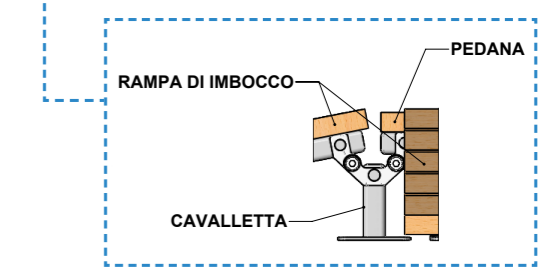

CURVA "S"

Codice Prodotto | Product Code: **GEAG 00 05059**

SPECIFICHE TECNICHE | TECHNICAL DATA

LUNGHEZZA: 404 cm
Length

LARGHEZZA: 476 cm
Width

ALTEZZA: 18 cm
Height

Composizione | Composition

RAMPA IMBOCCO 1500	2
CURVA PIANA	4
CAVALLETTA 150	5
BULLONERIA	

PIRAMIDE 150

Codice Prodotto | Product Code: **GEAG 00 05061**

SPECIFICHE TECNICHE | TECHNICAL DATA

LUNGHEZZA: 240 cm
Length

LARGHEZZA: 234 cm
Width

ALTEZZA: 18 cm
Height

Composizione | Composition

PEDANA PIRAMIDE	1
RAMPA IMBOCCO 750	4
CAVALLETTA 150	2
BULLONERIA	

PIRAMIDE 300

Codice Prodotto | Product Code: GEAG 00 05062

SPECIFICHE TECNICHE | TECHNICAL DATA

LUNGHEZZA: 297 cm
Length

LARGHEZZA: 291 cm
Width

ALTEZZA: 33 cm
Height

Composizione | Composition

RAMPA IMBOCCO 1000	4
PEDANA PIRAMIDE	1
CAVALLETTA 300	2
PUNTONE	4
ASOLA	4
BULLONERIA	