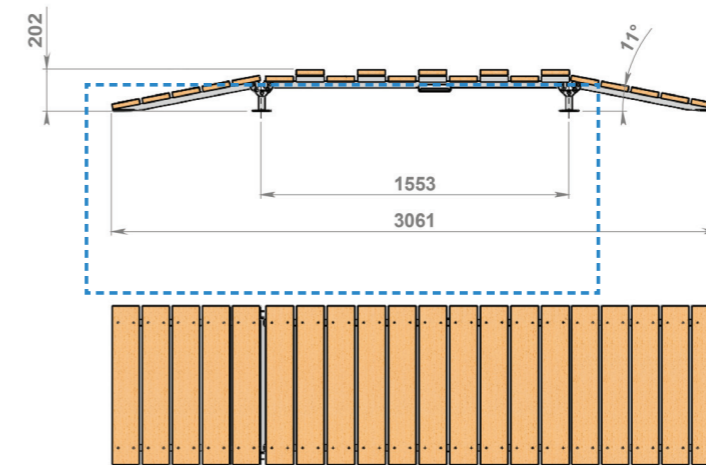

SERPENTE

Codice Prodotto | Product Code: GEAG 00 05078

SPECIFICHE TECNICHE | TECHNICAL DATA

LUNGHEZZA: 297 cm
Length

LARGHEZZA: 80 cm
Width

ALTEZZA: 0-64 cm
Height

Composizione | Composition

RAMPA IMBOCCO 1000	2
CURVA PIANA	4
CAVALLETTA 300	5
PUNTONE	4
BULLONERIA	

RETTILINIO CON SPESSORI

Codice Prodotto | Product Code: GEAG 00 05079

SPECIFICHE TECNICHE | TECHNICAL DATA

LUNGHEZZA: 306 cm
Length

LARGHEZZA: 180 cm
Width

ALTEZZA: 20 cm
Height

Composizione | Composition

RAMPA IMBOCCO 750	2
PEDANA 1500 SPESSORE	1
CAVALLETTA 150	2
BULLONERIA	