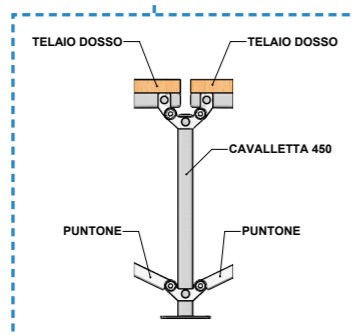

BASCULA

Codice Prodotto | Product Code: GEAG 00 05063

SPECIFICHE TECNICHE | TECHNICAL DATA

LUNGHEZZA: 297 cm
Length

LARGHEZZA: 80 cm
Width

ALTEZZA: 0-64 cm
Height

Composizione | Composition

PEDANA BASCULANTE	1
BASAMENTO BASCULA	1
BULLONERIA	

DOSSO PUMP

Codice Prodotto | Product Code: GEAG 00 05067

SPECIFICHE TECNICHE | TECHNICAL DATA

LUNGHEZZA: 951 cm
Length

LARGHEZZA: 80 cm
Width

ALTEZZA: 48 cm
Height

Composizione | Composition

RAMPA IMBOCCO 750	2
DOSSO PUMP	4
CAVALLETTA 450	2
CAVALLETTA 150	3
PUNTONE	8
BULLONERIA	

CURVA PARABOLICA CUSTOM

Codice Prodotto | Product Code: GEAG 00 05068

SPECIFICHE TECNICHE | TECHNICAL DATA

SU MISURA
CUSTOMISED

Composizione | Composition

TRATTO ALTO SX	1
TRATTO ALTO DX	1
TRATTO BASSO SX	1
TRATTO BASSO DX	1
CAVALLETTA ALTA	1
CAVALLETTA BASSA	2
BULLONERIA	

RADICI

Codice Prodotto | Product Code: **GEAG 00 05073**

SPECIFICHE TECNICHE | TECHNICAL DATA

LUNGHEZZA: 360 cm
Length

LARGHEZZA: 80 cm
Width

ALTEZZA: 18 cm
Height

Composizione | Composition

RAMPA IMBOCCO 750	2
PEDANA 1500 PIANA	2
CAVALLETTA 150	2
BULLONERIA	