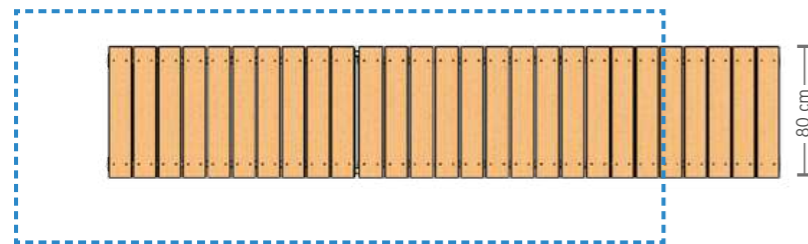

RAMPA

Codice Prodotto | Product Code: **GEAG 00 05076**

SPECIFICHE TECNICHE | TECHNICAL DATA

LUNGHEZZA: 412 cm
Length

LARGHEZZA: 80 cm
Width

ALTEZZA: 33 cm
Height

Composizione | Composition

RAMPA IMBOCCO 1000	1
RAMPA IMBOCCO 1500	1
PEDANA 1550 PIANA	1
CAVALLETTA 300	2
PUNTONE	4
ASOLA	4
BULLONERIA	