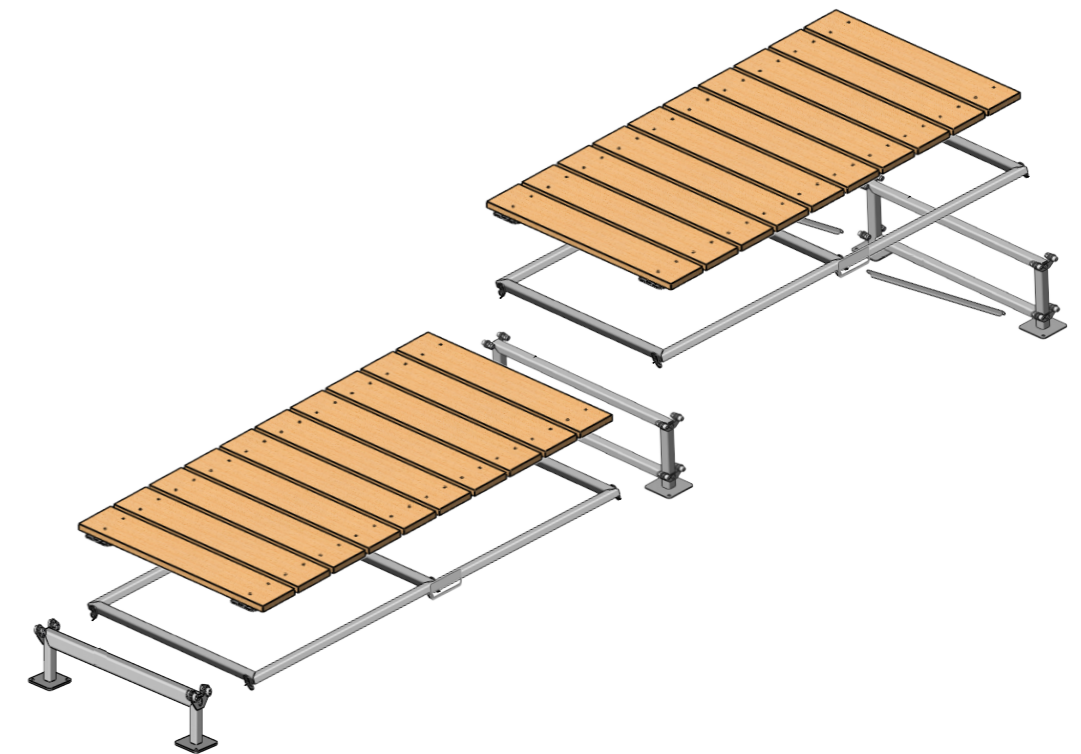

SCALINO

Codice Prodotto | Product Code: **GEAG 00 05077**

SPECIFICHE TECNICHE | TECHNICAL DATA

LUNGHEZZA: 458 cm
Length

LARGHEZZA: 80 cm
Width

ALTEZZA: 33 cm
Height

Composizione | Composition

PEDANA 1550 PIANA	3
CAVALLETTA 300 SPECIAL	2
CAVALLETTA 150	2
PUNTONE	1
ASOLA	1
BULLONERIA	

SERPENTE

Codice Prodotto | Product Code: GEAG 00 05078

SPECIFICHE TECNICHE | TECHNICAL DATA

LUNGHEZZA: 297 cm
Length

LARGHEZZA: 80 cm
Width

ALTEZZA: 0-64 cm
Height

Composizione | Composition

RAMPA IMBOCCO 1000	2
CURVA PIANA	4
CAVALLETTA 300	5
PUNTONE	4
BULLONERIA	