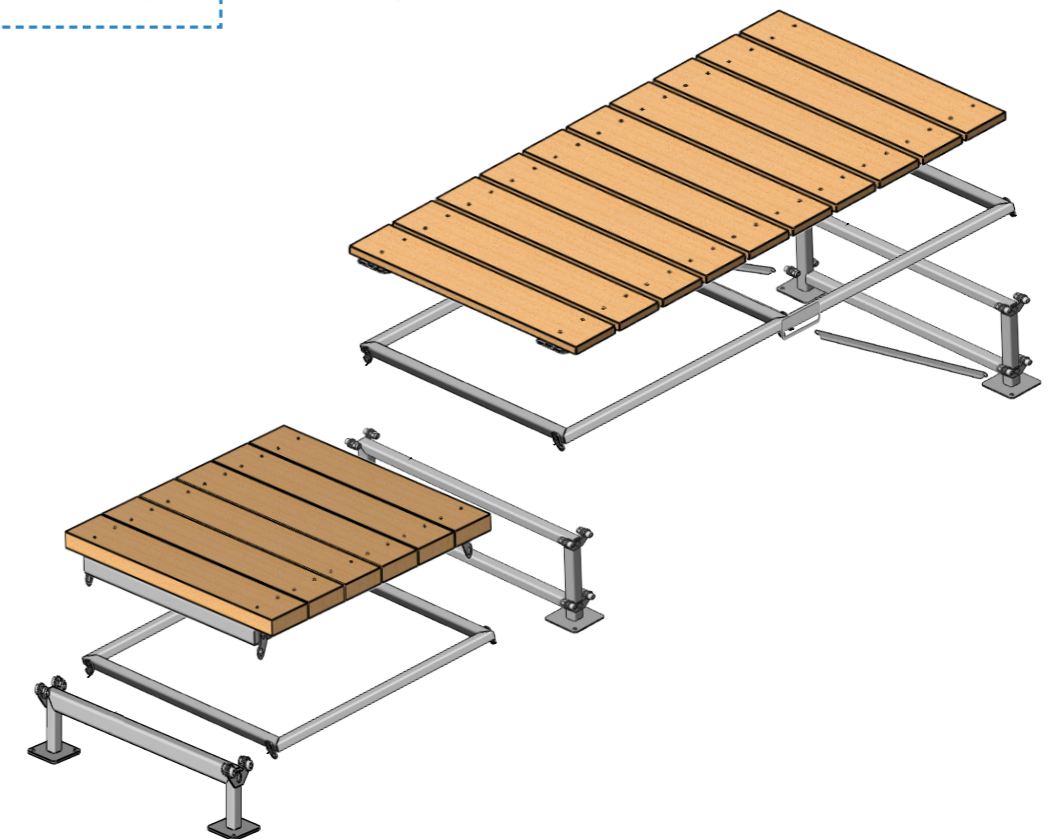

DROP

Codice Prodotto | Product Code: **GEAG 00 05074**

SPECIFICHE TECNICHE | TECHNICAL DATA

LUNGHEZZA: 343 cm
Length

LARGHEZZA: 80 cm
Width

ALTEZZA: 33 cm
Height

Composizione | Composition

RAMPA IMBOCCO 1500	1
PEDANA 1550 PIANA	1
PEDANA DROP	1
CAVALLETTA 300	1
CAVALLETTA 300 SEPECIAL	1
CAVALLETTA 150	2
PUNTONE	2
ASOLA	2
BULLONERIA	