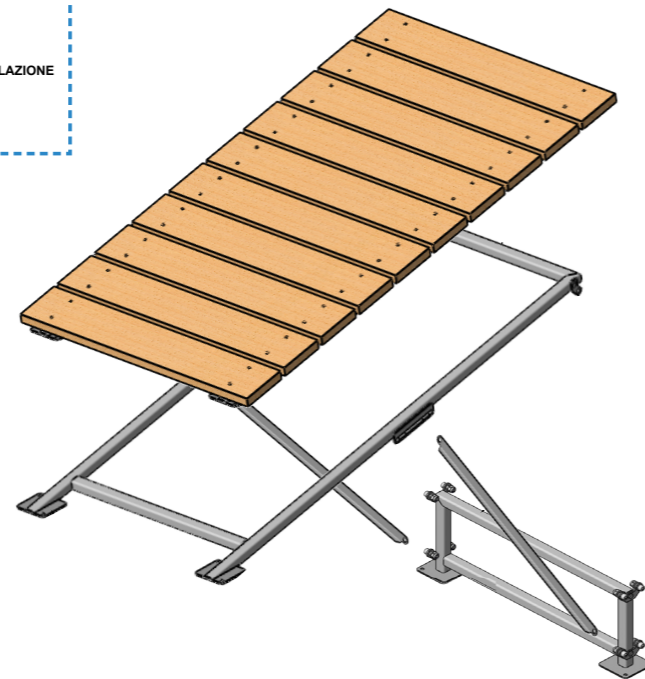

TETTO

Codice Prodotto | Product Code: **GEAG 00 05050**

SPECIFICHE TECNICHE | TECHNICAL DATA

LUNGHEZZA: 305 cm
Length

LARGHEZZA: 80 cm
Width

ALTEZZA: 34 cm
Height

Composizione | Composition

RAMPA IMBOCCO 1500	2
CAVALLETTA 300	1
PUNTONE	4
ASOLA	4
BULLONERIA