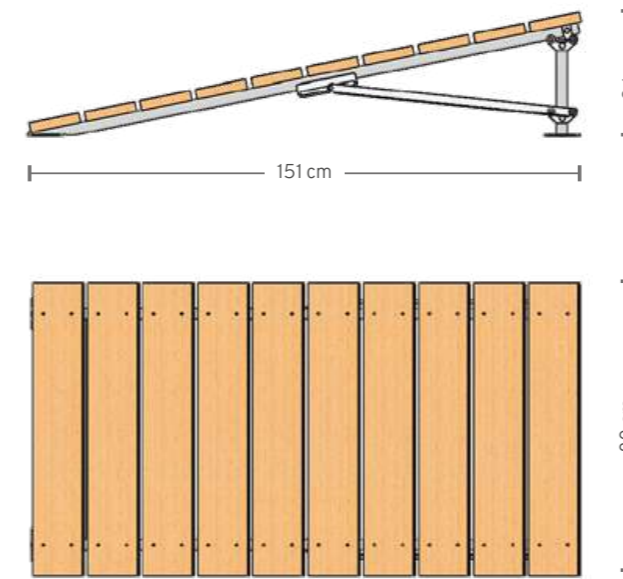

ALTEZZA: 34 cm
Height

Composizione | Composition

RAMPA IMBOCCO 1500	2
CAVALLETTA 300	1
PUNTONE	4
ASOLA	4
BULLONERIA	

SALTO

Codice Prodotto | Product Code: **GEAG 00 05053**

SPECIFICHE TECNICHE | TECHNICAL DATA

LUNGHEZZA: 151 cm
Length

LARGHEZZA: 80 cm
Width

ALTEZZA: 34 cm
Height

Composizione | Composition

RAMPA IMBOCCO 1500	1
CAVALLETTA 300	1
PUNTONE	2
ASOLA	2
BULLONERIA	

CURVA PIANA

Codice Prodotto | Product Code: **GEAG 00 05054**