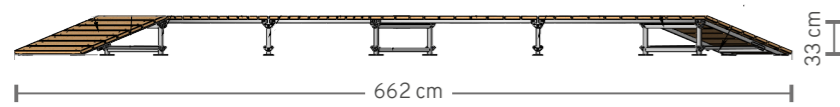

SERPENTE

Codice Prodotto | Product Code: GEAG 00 05078

SPECIFICHE TECNICHE | TECHNICAL DATA

LUNGHEZZA: 297 cm
Length

LARGHEZZA: 80 cm
Width

ALTEZZA: 0-64 cm
Height

Composizione | Composition

RAMPA IMBOCCO 1000	2
CURVA PIANA	4
CAVALLETTA 300	5
PUNTONE	4
BULLONERIA	