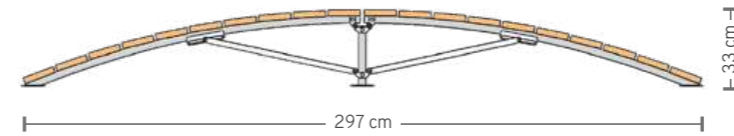

SPECIFICHE TECNICHE | TECHNICAL DATA

LUNGHEZZA: 405 cm
Length

LARGHEZZA: 278 cm
Width

ALTEZZA: 18 cm
Height

Composizione | Composition

RAMPA IMBOCCO 1500	2
CURVA PIANA	4
CAVALLETTA 150	5
BULLONERIA	4

ARCO A DOSSO

Codice Prodotto | Product Code: **GEAG 00 05057**

SPECIFICHE TECNICHE | TECHNICAL DATA

LUNGHEZZA: 297 cm
Length

LARGHEZZA: 80 cm
Width

ALTEZZA: 33 cm
Height

Composizione | Composition

RAMPA IMBOCCO 1500	2
CAVALLETTA 300	1
PUNTONE	4
ASOLA	4
BULLONERIA	

CURVA "S"

Codice Prodotto | Product Code: **GEAG 00 05059**

SPECIFICHE TECNICHE | TECHNICAL DATA

LUNGHEZZA: 404 cm
Length

LARGHEZZA: 476 cm
Width

ALTEZZA: 18 cm
Height

Composizione | Composition

RAMPA IMBOCCO 1500	2
CURVA PIANA	4
CAVALLETTA 150	5
BULLONERIA	