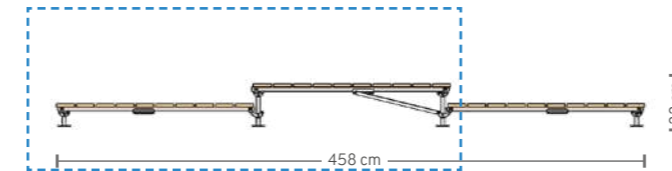

DROP

Codice Prodotto | Product Code: **GEAG 00 05074**

SPECIFICHE TECNICHE | TECHNICAL DATA

LUNGHEZZA: 343 cm
Length

LARGHEZZA: 80 cm
Width

ALTEZZA: 33 cm
Height

Composizione | Composition

RAMPA IMBOCCO 1500	1
PEDANA 1550 PIANA	1
PEDANA DROP	1
CAVALLETTA 300	1
CAVALLETTA 300 SEPECIAL	1
CAVALLETTA 150	2
PUNTONE	2
ASOLA	2
BULLONERIA	

RAMPA

Codice Prodotto | Product Code: **GEAG 00 05076**

SPECIFICHE TECNICHE | TECHNICAL DATA

LUNGHEZZA: 412 cm
Length

LARGHEZZA: 80 cm
Width

ALTEZZA: 33 cm
Height

Composizione | Composition

RAMPA IMBOCCO 1000	1
RAMPA IMBOCCO 1500	1
PEDANA 1550 PIANA	1
CAVALLETTA 300	2
PUNTONE	4
ASOLA	4
BULLONERIA	

SCALINO

Codice Prodotto | Product Code: **GEAG 00 05077**

SPECIFICHE TECNICHE | TECHNICAL DATA

LUNGHEZZA: 458 cm
Length

LARGHEZZA: 80 cm
Width

ALTEZZA: 33 cm
Height

Composizione | Composition

PEDANA 1550 PIANA	3
CAVALLETTA 300 SPECIAL	2
CAVALLETTA 150	2
PUNTONE	1
ASOLA	1
BULLONERIA	

SERPENTE

Codice Prodotto | Product Code: GEAG 00 05078

SPECIFICHE TECNICHE | TECHNICAL DATA

LUNGHEZZA: 297 cm
Length

LARGHEZZA: 80 cm
Width

ALTEZZA: 0-64 cm
Height

Composizione | Composition

RAMPA IMBOCCO 1000	2
CURVA PIANA	4
CAVALLETTA 300	5
PUNTONE	4
BULLONERIA	